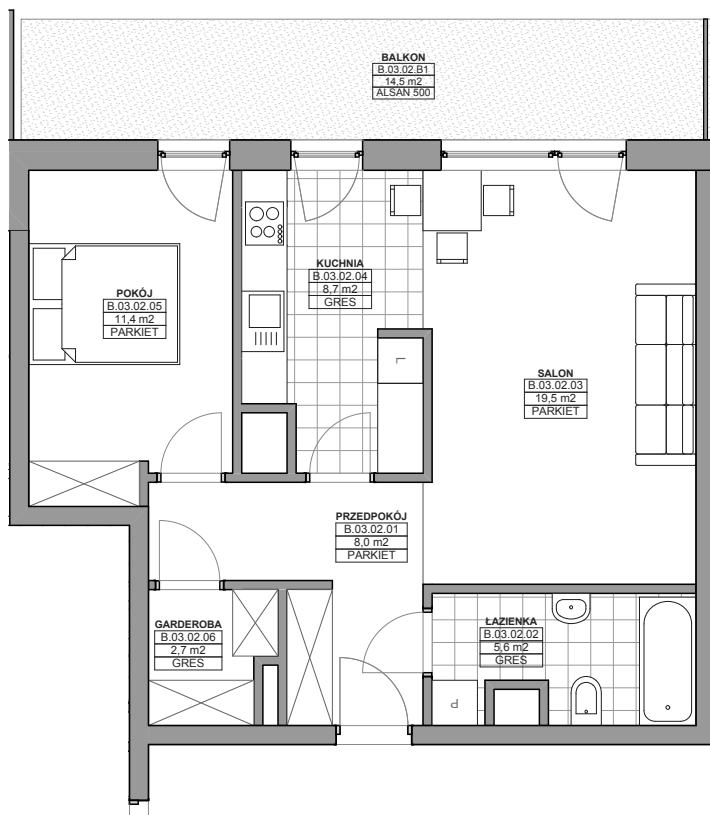

BUDYNEK MIESZKALNY, WIELORODZINNY

LEGIONOWO, UL. HUSARSKA

INWESTOR

P.B. "LEG-BUD" SPÓŁKA JAWNA
05-120 Legionowo ul. Kościuszki 146

GENERALNY PROJEKTANT

ADAM PSZCZÓŁKOWSKI ARCHITEKT
02-657 Warszawa ul. Wielicka 29

nr mieszkania	powierzchnia	balkon	kondygnacja	ilość pokoi
35	55,82m ²	14,5m ²	3	2