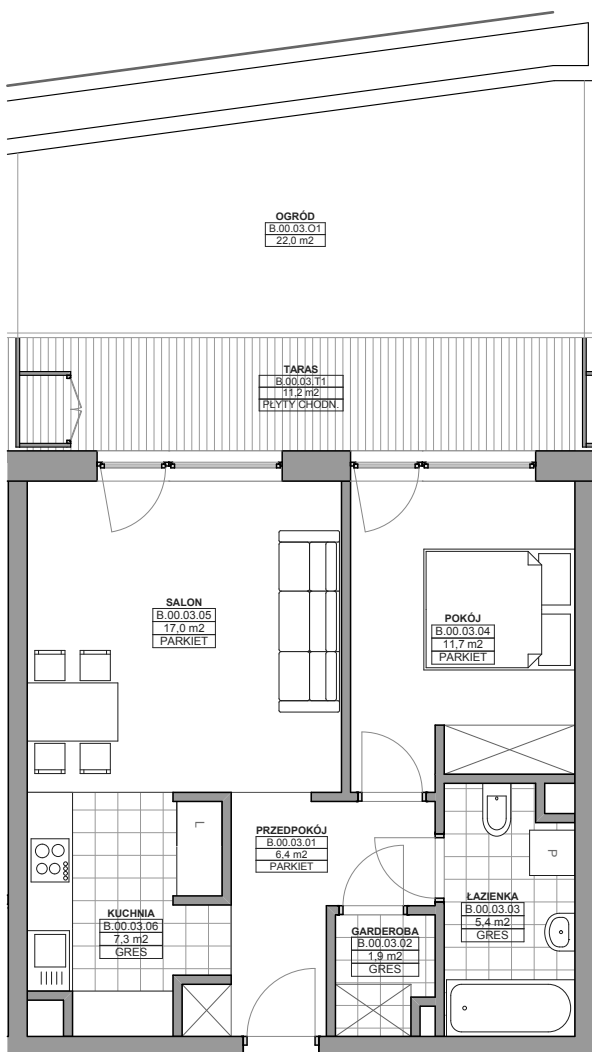

BUDYNEK MIESZKALNY, WIELORODZINNY

LEGIONOWO, UL. HUSARSKA

INWESTOR

P.B. "LEG-BUD" SPÓŁKA JAWNA
05-120 Legionowo ul. Kościuszki 146

GENERALNY PROJEKTANT

ADAM PSZCZÓŁKOWSKI ARCHITEKT
02-657 Warszawa ul. Wielicka 29

nr mieszkania	powierzchnia	taras / ogród	kondygnacja	ilość pokoi
7	49,64m ²	11,2m ² / 22,0m ²	0	2