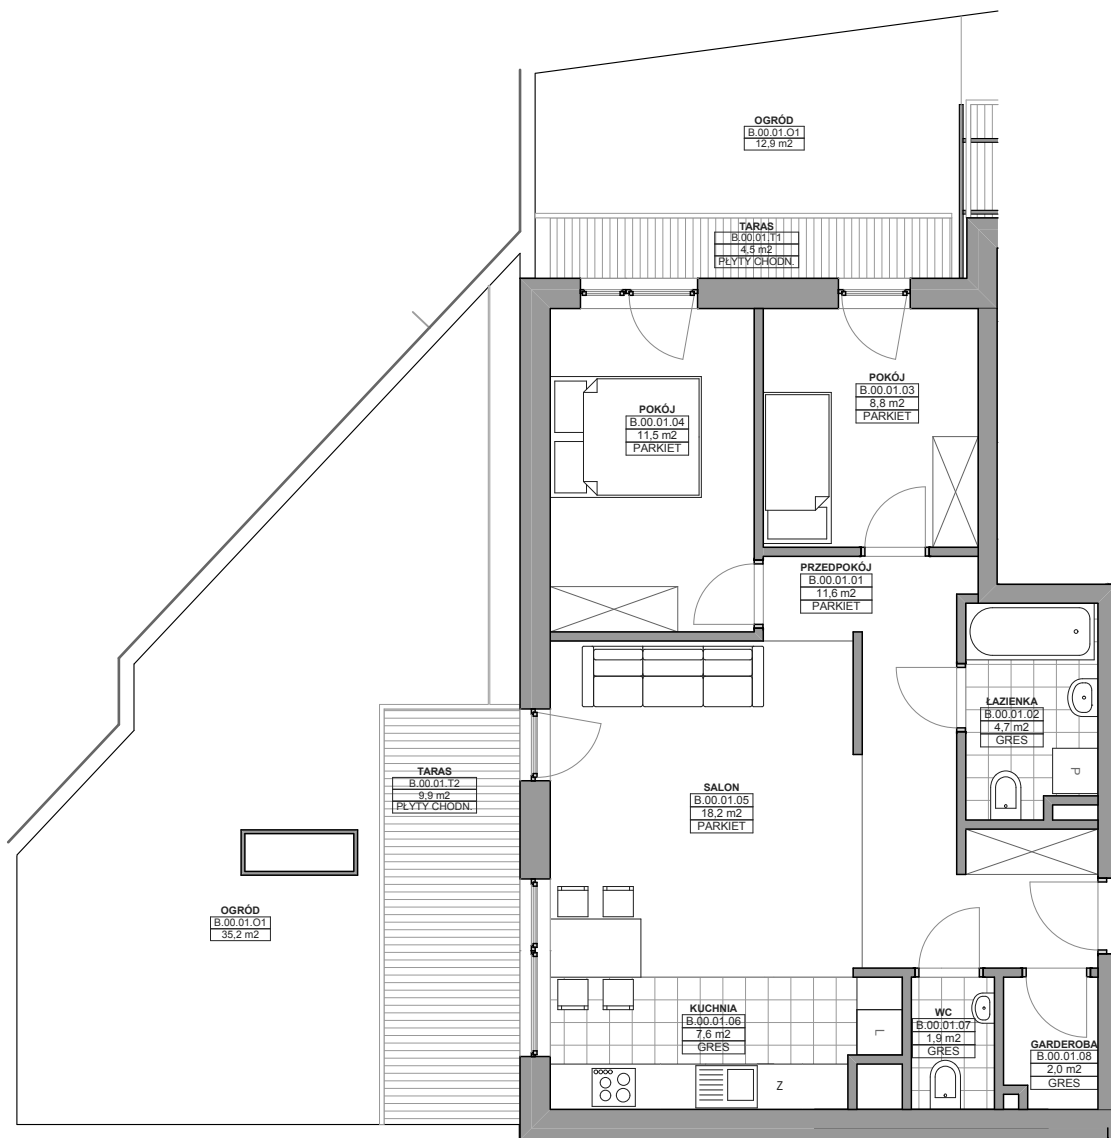

BUDYNEK MIESZKALNY, WIELORODZINNY

LEGIONOWO, UL. HUSARSKA

INWESTOR

P.B. "LEG-BUD" SPÓŁKA JAWNA
05-120 Legionowo ul. Kościuszki 146

GENERALNY PROJEKTANT

ADAM PSZCZÓŁKOWSKI ARCHITEKT
02-657 Warszawa ul. Wielicka 29

nr mieszkania

powierzchnia

taras / ogród

kondygnacja

ilość pokoi

9

66,21m²

14,4m² / 48,1m²